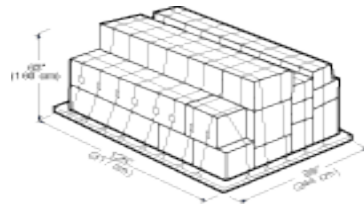

LD-P6 (IATA Type 2BG)

Internal Capacity:

438 cu ft

12.38 cu m

Maximum Gross Weight:

11,100 lb

4,627 kg

External Dimensions:

(L x W x H)

125" x 96" x 63"

317cm x 244cm x 160cm

Tare Weight

300 lb

137 kg

Container Prefix:

PMC